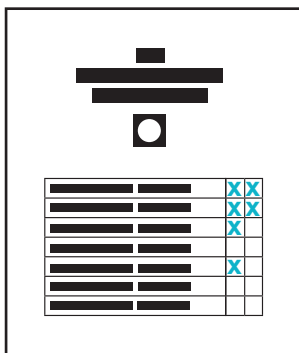

Voici les possibilités :

Choisir un seul parti :

Vous noircissez ou cochez le **cercle** (x ou +) au-dessus d'une seule liste.

Ainsi **chaque candidat ou candidate** de cette liste reçoit 1 voix.
Vous avez alors **distribué toutes vos voix**.

ou

Choisir des candidats ou candidates du même parti :

Vous cochez **1 ou 2 cases** après les noms.

Vous ne pouvez **pas cocher plus** de cases que de voix à votre disposition.

Le **nombre exact de voix** est indiqué en haut du bulletin de vote.

ou

Choisir des candidats ou candidates de partis différents :

Vous cochez des cases sur **plusieurs listes**.

Vous ne devez **pas cocher plus** de cases que de voix à votre disposition.

Le **nombre exact de voix** est indiqué en haut du bulletin de vote.