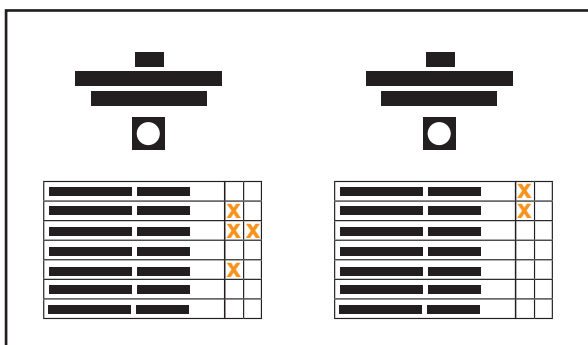

Voici les possibilités :

Choisir un seul parti :

Vous noircissez ou cochez le **cercle** (x ou +) au-dessus d'une seule liste.

Ainsi **chaque candidat ou candidate** de cette liste reçoit 1 voix.
Vous avez alors **distribué toutes vos voix**.

ou

Choisir des candidats ou candidates du même parti :

Vous cochez **1 ou 2 cases** après les noms.

Vous ne pouvez **pas cocher plus** de cases que de voix à votre disposition.

Le **nombre exact de voix** est indiqué en haut du bulletin de vote.

ou

Choisir des candidats ou candidates de partis différents :

Vous cochez des cases sur **plusieurs listes**.

Vous ne devez **pas cocher plus** de cases que de voix à votre disposition.

Le **nombre exact de voix** est indiqué en haut du bulletin de vote.