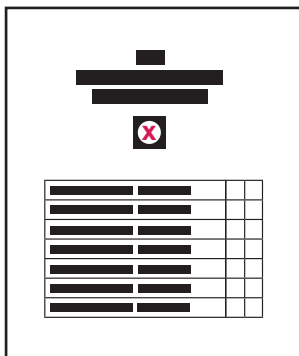

Élections nationales

Comment voter?

Le 8 octobre 2023, les membres de la Chambre des Députés sont élu·e·s.
Vous pouvez donner plusieurs voix en fonction de votre circonscription électorale :
Centre (21), Est (7), Nord (9), Sud (23).
Votre circonscription est indiquée dans la lettre de convocation.

Voici les possibilités :

Choisir un seul parti :

Vous noircissez ou cochez le **cercle** (x ou +) au-dessus d'une seule liste.

Ainsi **chaque candidat ou candidate** de cette liste reçoit 1 voix.
Vous avez alors **distribué toutes vos voix**.

ou

Choisir des candidats ou candidates du même parti :

Vous cochez **1 ou 2 cases** après les noms.

Vous ne pouvez **pas cocher plus** de cases que de voix à votre disposition.

Le **nombre exact de voix** est indiqué en haut du bulletin de vote.

Conception